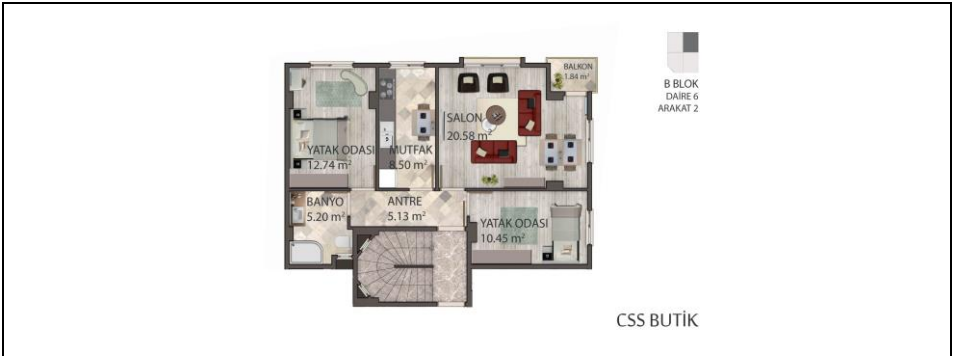

B Blok Daire 6 – 2 Oda 1 Salon Arakat

		Salon	Oda	Banyo	Balkon	Mutfak	Net daire	Net Depo	Net Toplam	Brüt Toplam	Fiyat	İskan	KDV	Tapu
6	2. Kat Normal	1	2	1	var	Klasik	66,44	8,75	75,19	91,45	229.000 ₺	Dahil	Dahil	Hariç