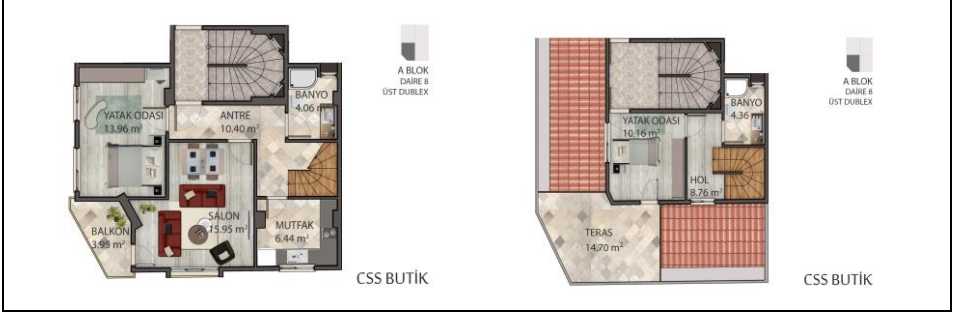

## A Blok Daire 3 – 2 Oda 1 Salon Arakat

		Salon	Oda	Banyo	Balkon	Mutfak	Net daire	Net Depo	Net Toplam	Brüt Toplam	Fiyat	İskan	KDV	Tapu
3	1. Kat Normal	1	2	1	var	Klasik	55,17	4,8	59,97	77,85	209.000 ₺	Dahil	Dahil	Hariç

## A Blok Daire 4 – 2 Oda 1 Salon Arakat

		Salon	Oda	Banyo	Balkon	Mutfak	Net daire	Net Depo	Net Toplam	Brüt Toplam	Fiyat	İskan	KDV	Tapu
4	1. Kat Normal	1	2	1	var	American	55,03	8,64	63,67	76,18	199.000 ₺	Dahil	Dahil	Hariç

## A Blok Daire 6 – 2 Oda 1 Salon Arakat

		Salon	Oda	Banyo	Balkon	Mutfak	Net daire	Net Depo	Net Toplam	Brüt Toplam	Fiyat	İskan	KDV	Tapu
6	2. Kat Normal	1	2	1	var	American	55,03	8,64	63,67	76,18	199.000 ₺	Dahil	Dahil	Hariç

# A Blok Daire 8 – 3 Oda 1 Salon Üst Dupleks

		Salon	Oda	Banyo	Balkon	Mutfak	Net daire	Net Depo	Net Toplam	Brüt Toplam	Fiyat	İskan	KDV	Tapu
8	Çatı Dupleks	1	3	2	var	Klasik	92,74	6,68	99,42	128,32	289.000 ₺	Dahil	Dahil	Hariç